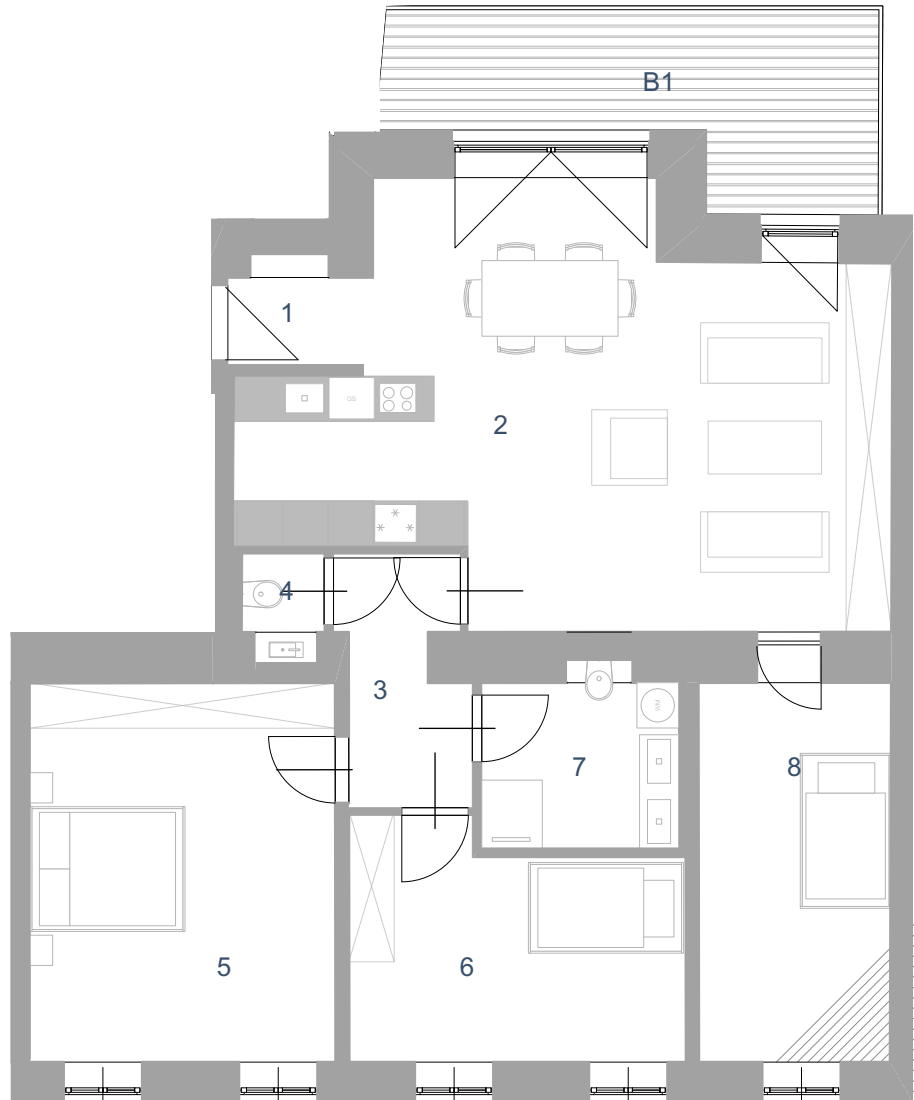

Rokitanskygasse 6
1170 Wien

Norden

2. Obergeschoss

Rokitanskygasse

TOP 16

Wohnnutzfläche: 100,90 m²
Balkon: 13,12 m²

1	Vorraum	2,07 m ²
2	Wohnküche	40,67 m ²
3	Vorraum	5,14 m ²
4	WC	1,12 m ²
5	Zimmer	20,26 m ²

6	Zimmer	12,96 m ²
7	Bad/WC	5,95 m ²
8	Zimmer	12,75 m ²
B1	Balkon	13,12 m ²