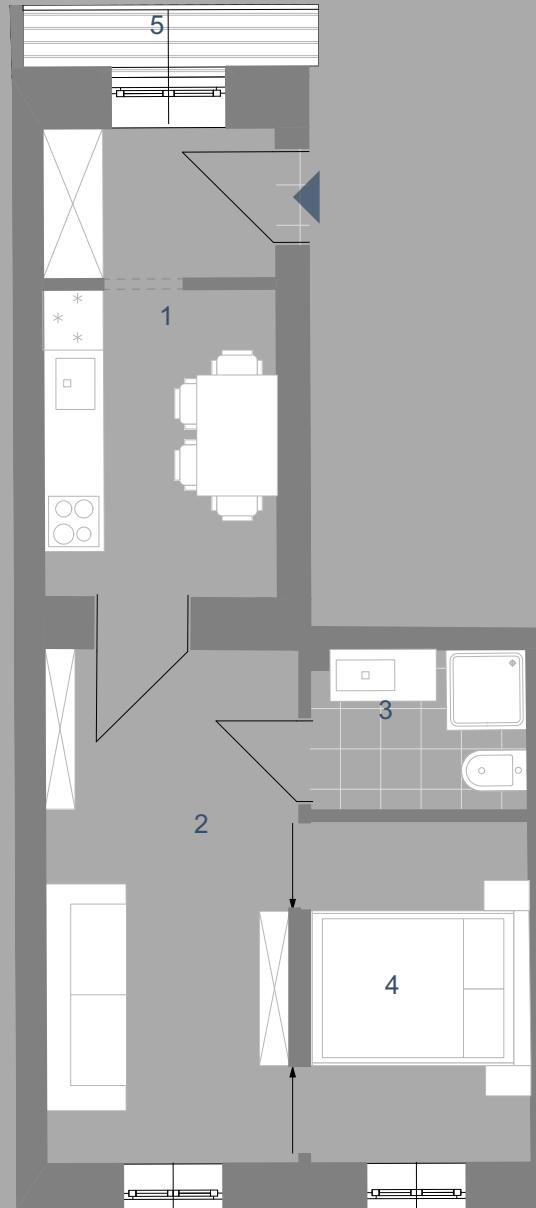

# TOP 10.2

1	Vorraum m. KG	10 m <sup>2</sup>
2	Wohnzimmer	12 m <sup>2</sup>
3	Bad / WC	3 m <sup>2</sup>
4	Kabinett	7 m <sup>2</sup>
5	Loggia	1 m <sup>2</sup>

Wohnnutzfläche: ca. 33 m<sup>2</sup>  
Freifläche: ca. 1 m<sup>2</sup>