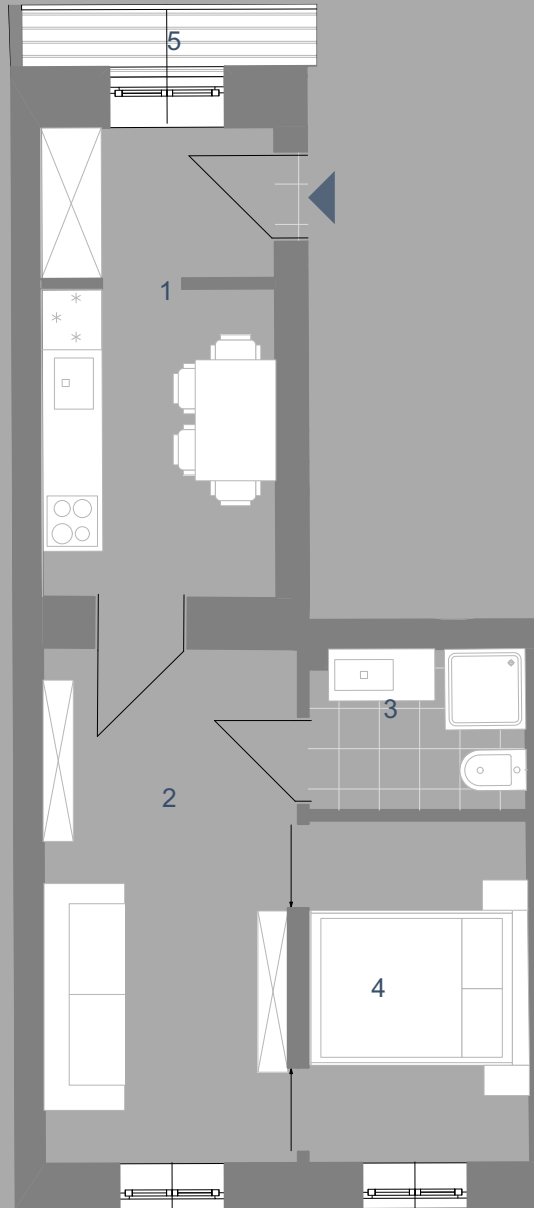

TOP 05.2

1	Vorraum m. KG	10 m ²
2	Wohnzimmer	12 m ²
3	Bad / WC	3 m ²
4	Kabinett	7 m ²
5	Loggia	1 m ²

Wohnnutzfläche: ca. 33 m²
Freifläche: ca. 1 m²

KVIERREAL