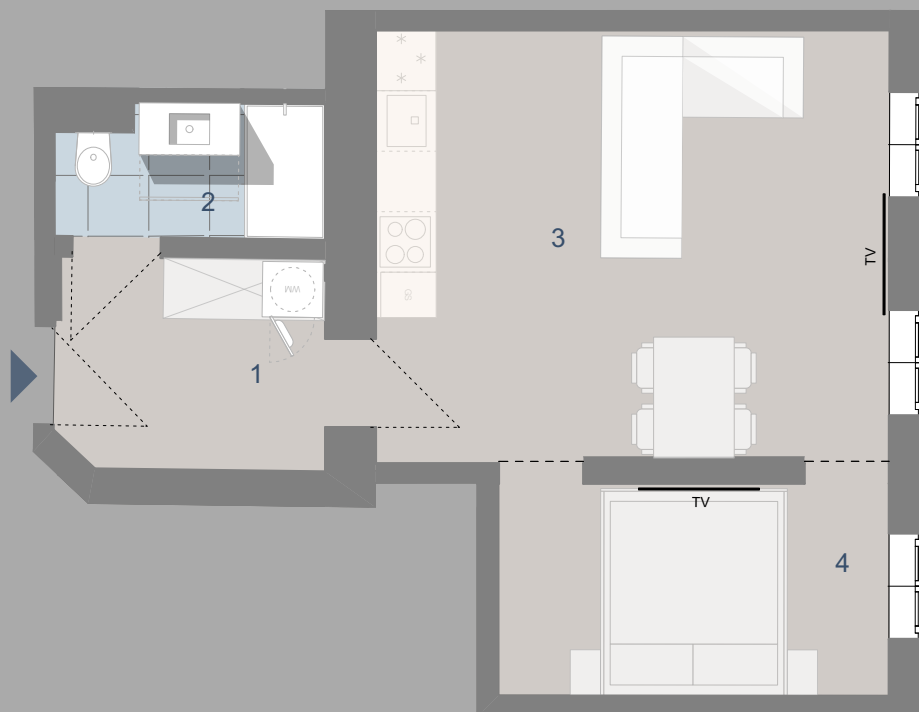

TOP 08

1	Vorraum	5	m ²
2	Bad / WC	3	m ²
3	Wohnküche	21	m ²
4	Kabinett	8	m ²

Wohnnutzfläche: ca. 38 m²

KVIERREAL