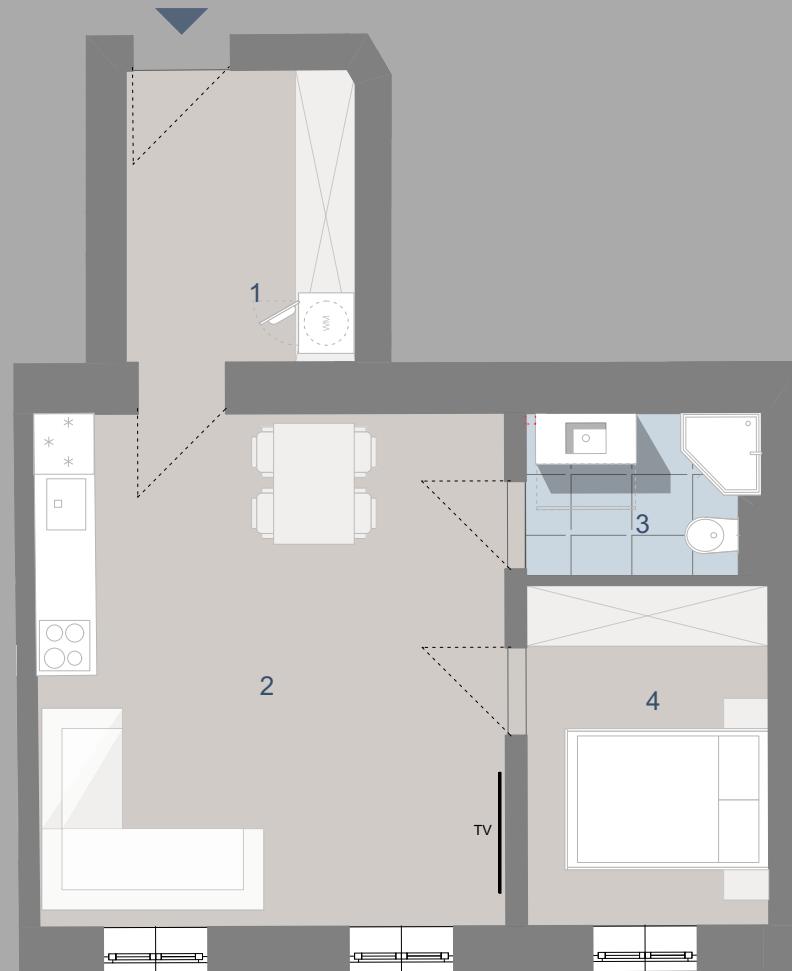

TOP 06

1	Vorraum	6	m ²
2	Wohnküche	23	m ²
3	Bad / WC	3	m ²
4	Kabinett	8	m ²

Wohnnutzfläche: ca. 42 m²

KVIERREAL