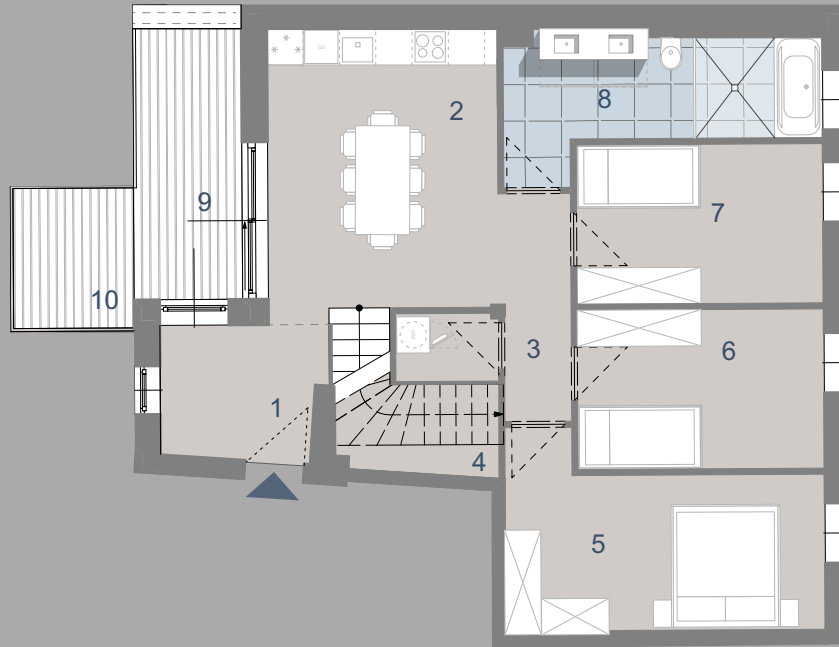

TOP 21

1	Vorraum	5	m ²
2	Zimmer m. KG	17	m ²
3	Vorraum	4	m ²
4	Abstellraum	6	m ²
5	Zimmer	14	m ²
6	Zimmer	10	m ²
7	Zimmer	10	m ²
8	Bad / WC	9	m ²
9	Terrasse	8	m ²
10	Balkon	4	m ²
11	Wohnzimmer	29	m ²
12	Terrasse	9	m ²

Wohnnutzfläche: ca. 110 m²
 Freifläche: ca. 22 m²

1.Dachgeschoss

2.Dachgeschoss