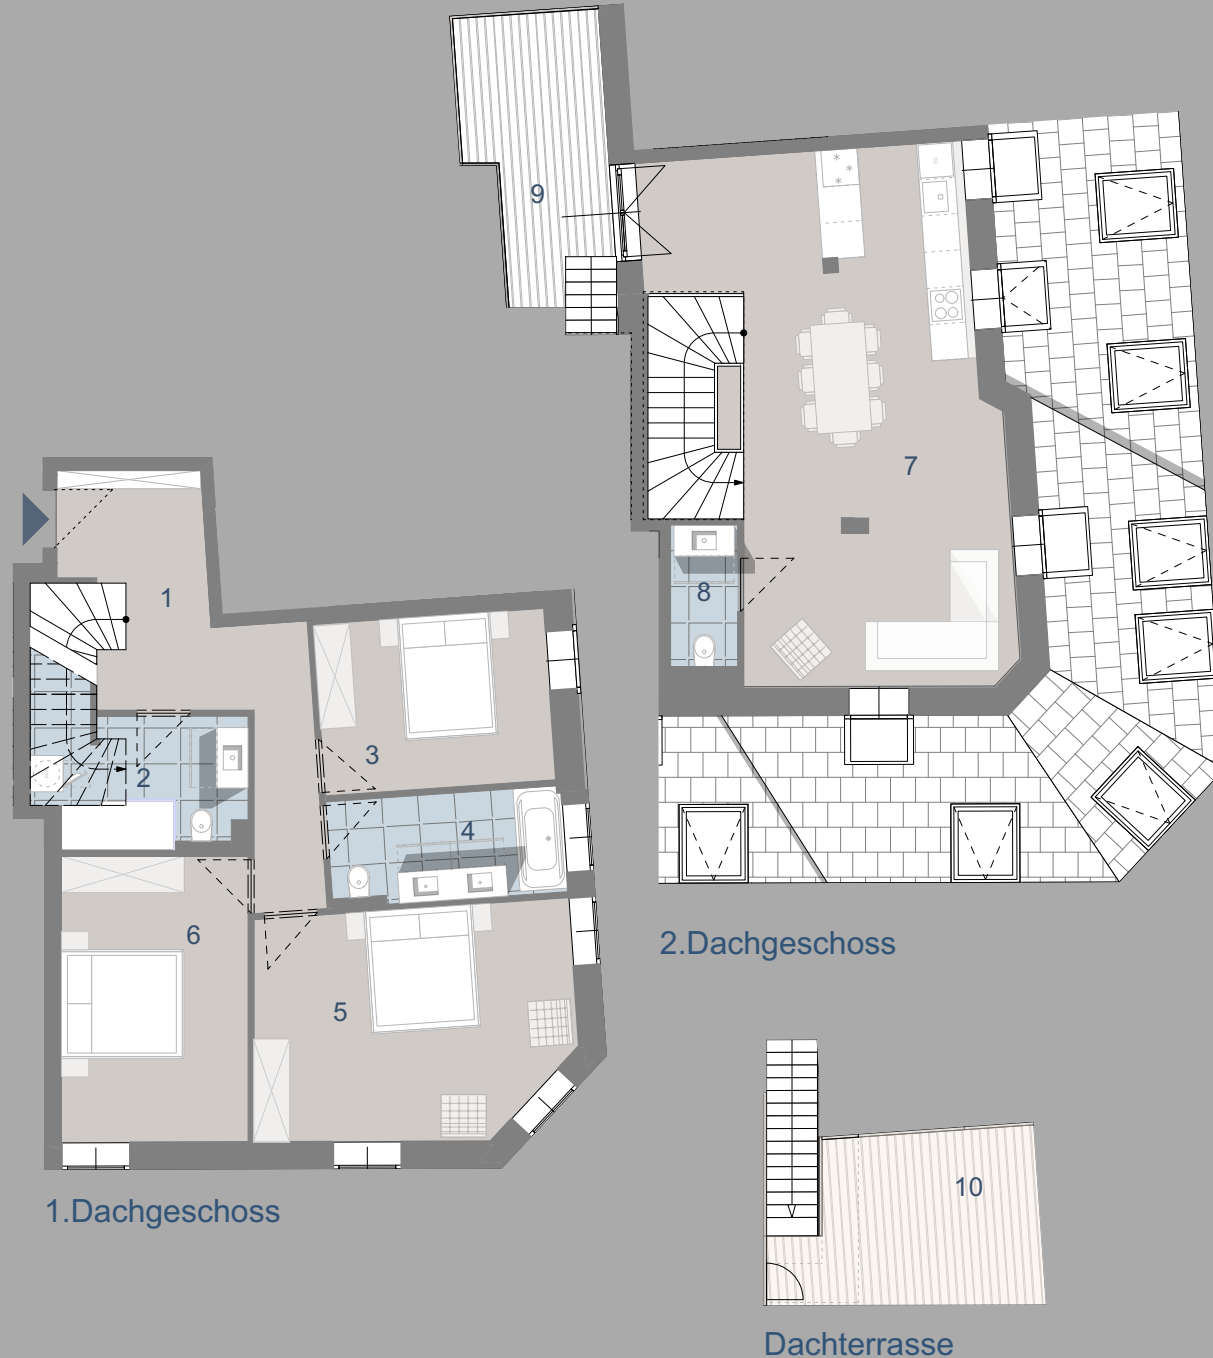

# TOP 20

1	Vorraum	16	m <sup>2</sup>
2	Bad / WC	7	m <sup>2</sup>
3	Zimmer	10	m <sup>2</sup>
4	Bad / WC	6	m <sup>2</sup>
5	Zimmer	19	m <sup>2</sup>
6	Zimmer	14	m <sup>2</sup>
7	Wohnküche	55	m <sup>2</sup>
8	WC	2	m <sup>2</sup>
9	Terrasse	9	m <sup>2</sup>
10	Dachterrasse	12	m <sup>2</sup>

Wohnnutzfläche: ca. 133 m<sup>2</sup>  
 Freifläche: ca. 21 m<sup>2</sup>

KVIERREAL