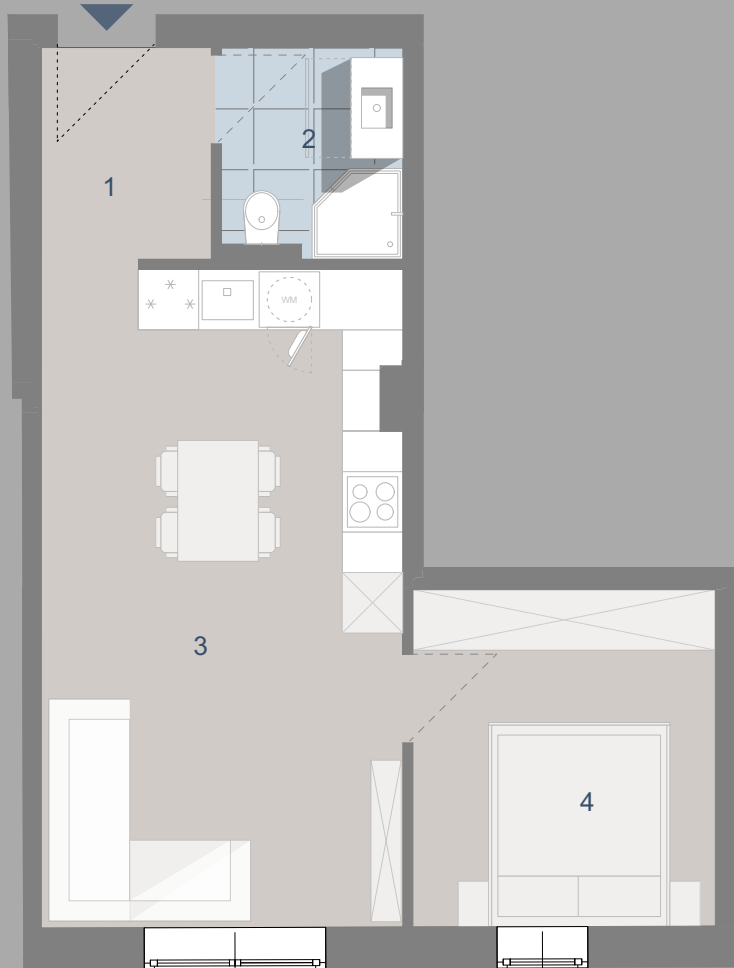

# TOP 16

1	Vorraum	3	m <sup>2</sup>
2	Bad / WC	3	m <sup>2</sup>
3	Wohnküche	23	m <sup>2</sup>
4	Zimmer	10	m <sup>2</sup>

Wohnnutzfläche: ca. 40 m<sup>2</sup>

KVIERREAL