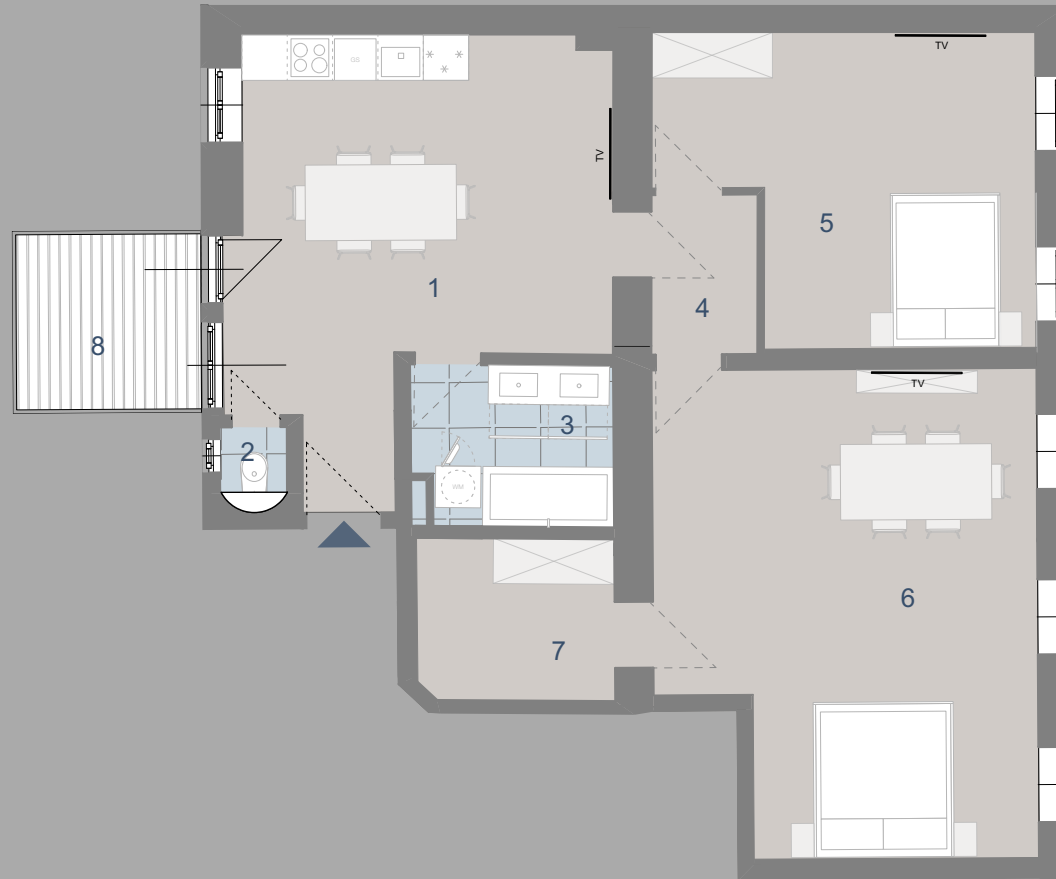

TOP 13/14

1	Zimmer m. KG	24	m ²
2	WC	1	m ²
3	Bad	5	m ²
4	Vorraum	2	m ²
5	Zimmer	18	m ²
6	Zimmer	30	m ²
7	AR	5	m ²
8	Balkon	5	m ²

Wohnnutzfläche: ca. 87 m²
Freifläche: ca. 5 m²

KVIERREAL