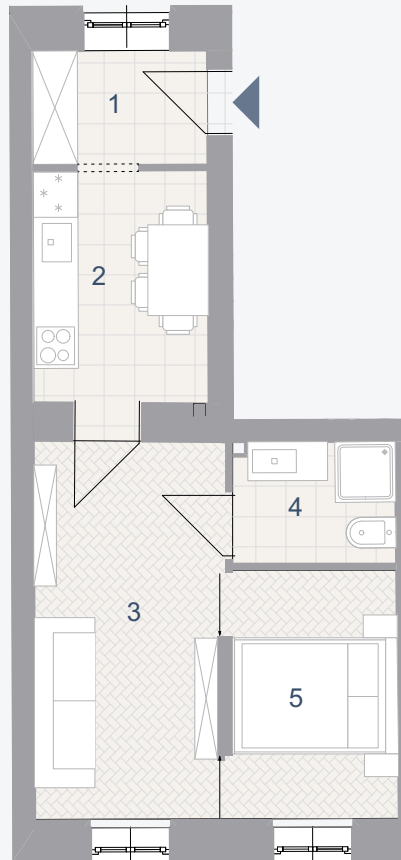

Mayssengasse 22  
1170 Wien

Norden

1. Obergeschoss

Schwarzenbergg.

Maysseng.

## TOP 05

Wohnnutzfläche: 33,71 m<sup>2</sup>

1	Vorraum	3,48	m <sup>2</sup>
2	Küche	7,12	m <sup>2</sup>
3	Wohnzimmer	12,47	m <sup>2</sup>
4	Bad/WC	3,46	m <sup>2</sup>
5	Kabinett	7,18	m <sup>2</sup>