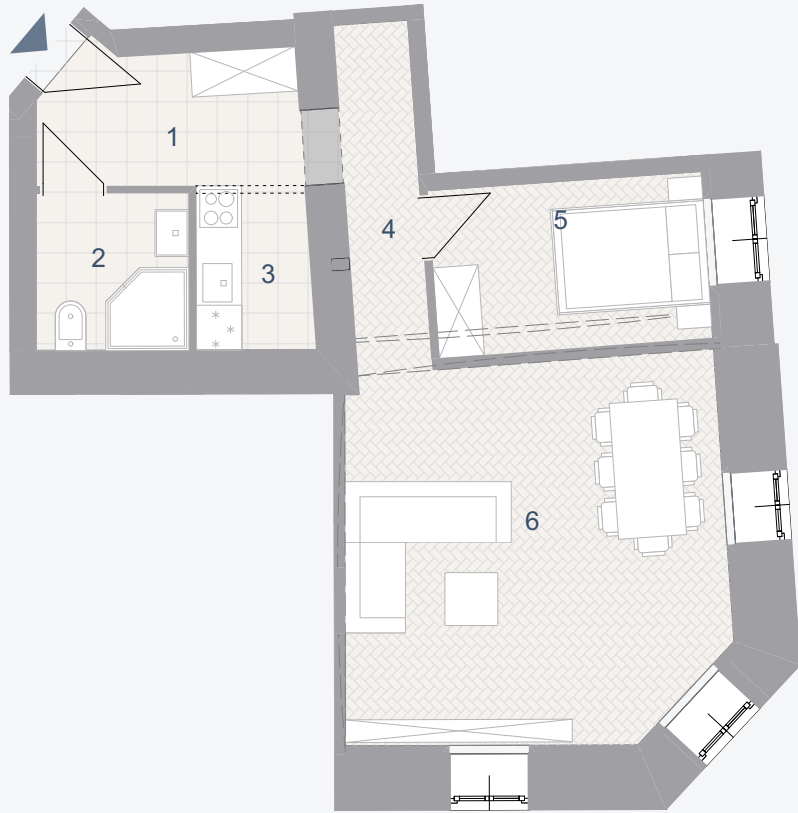

## TOP 02

Wohnnutzfläche: 50,96 m<sup>2</sup>

1	Vorraum	6,14	m <sup>2</sup>
2	Bad/WC	4,22	m <sup>2</sup>
3	Küche	3,32	m <sup>2</sup>
4	Vorraum	4,65	m <sup>2</sup>
5	Kabinett	8,03	m <sup>2</sup>
6	Zimmer	24,60	m <sup>2</sup>