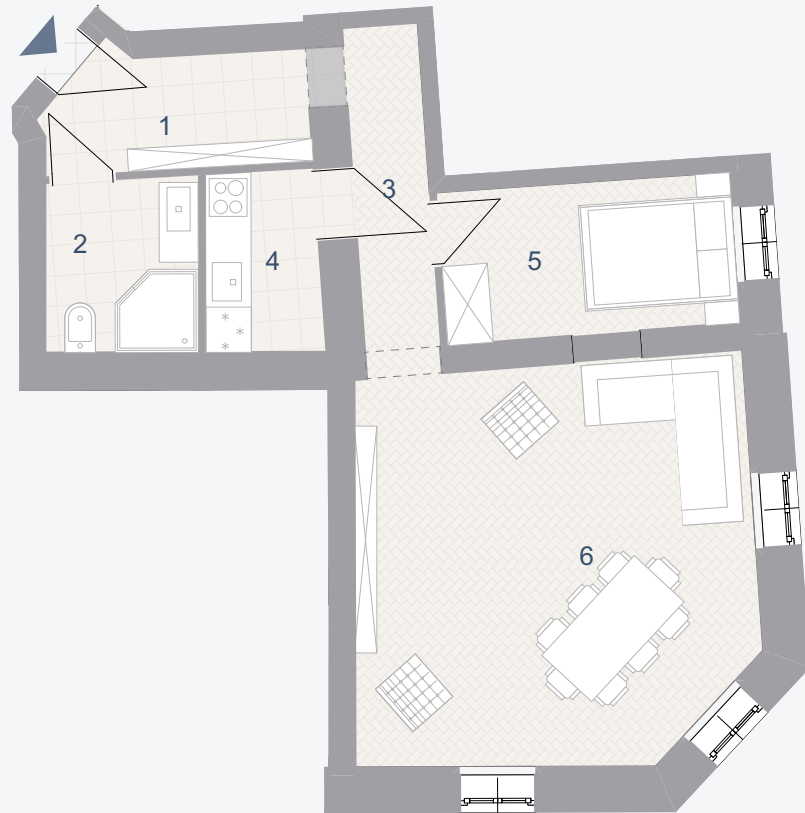

Mayssengasse 22  
1170 Wien

Norden

2. Obergeschoss

Maysseng.

Schwandnerg.

## TOP 12

Wohnnutzfläche: 53,05m<sup>2</sup>

1	Vorraum	5,22	m <sup>2</sup>
2	Bad/WC	4,64	m <sup>2</sup>
3	Vorraum	4,65	m <sup>2</sup>
4	Küche	3,63	m <sup>2</sup>
5	Kabinett	7,80	m <sup>2</sup>
6	Wohnzimmer	27,11	m <sup>2</sup>