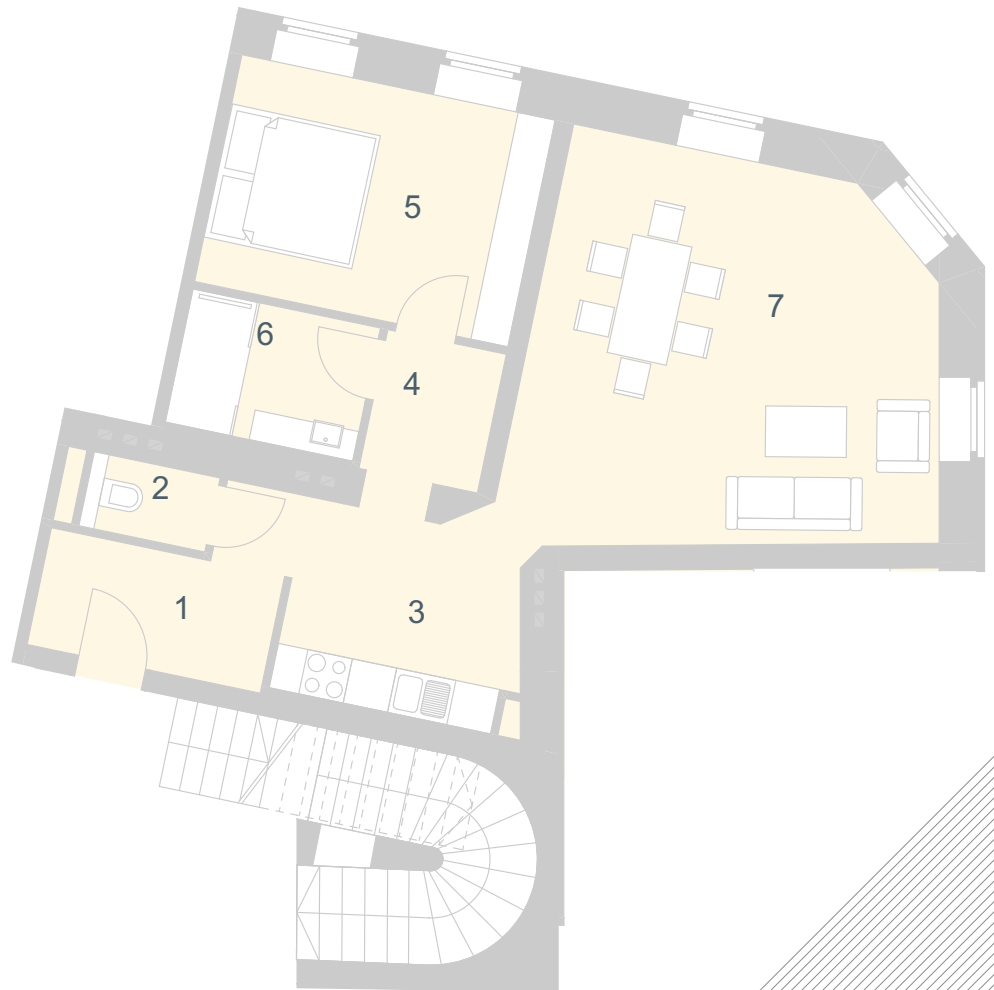

Geblergasse 101
1170 Wien

TOP 9

Wohnnutzfläche: 62,80 m²

1	Vorraum	6,07 m ²	5	Zimmer	12,97 m ²
2	WC	1,5 m ²	6	Bad	4,57 m ²
3	Küche	7,81 m ²	7	Zimmer	26,88 m ²
4	Vorraum	3 m ²			