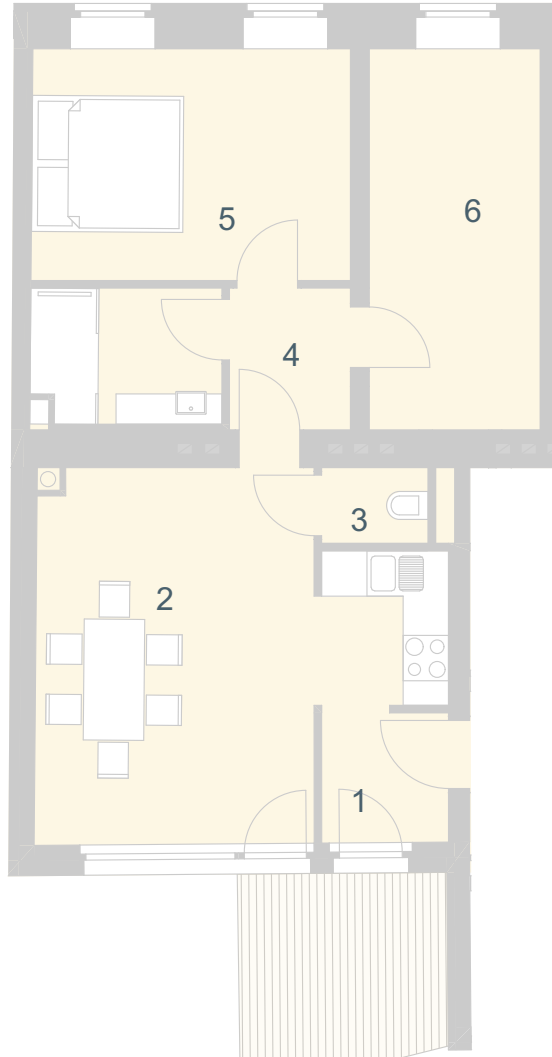

Geblergasse 101
1170 Wien

TOP 8

Wohnnutzfläche: 57,80 m²

Balkon: 6,98 m²

1	Vorraum	2,88 m ²
2	Wohnküche	21,78 m ²
3	WC	1,41 m ²
4	Vorraum	3 m ²

5	Zimmer	12,91 m ²
6	Zimmer	11,39 m ²
7	Bad	4,43 m ²