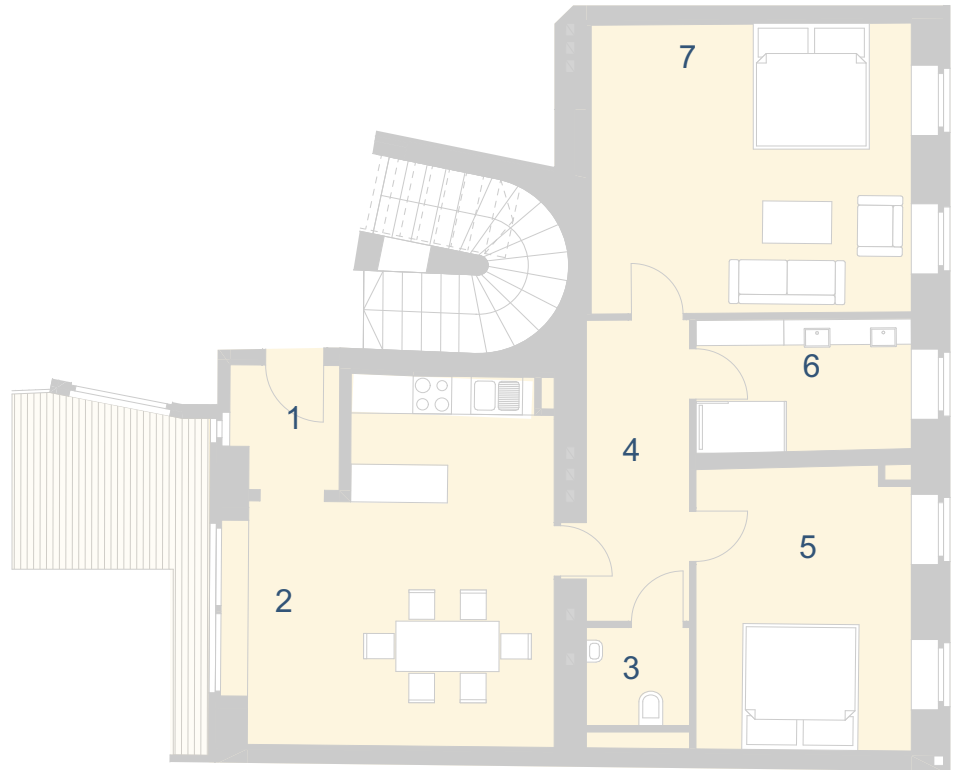

Geblergasse 101
1170 Wien

TOP 7

Wohnnutzfläche: 82,57 m²
Balkon + Loggia : 6,80+3,29 m²

1	Vorraum	3,17 m ²	5	Zimmer	14,85m ²
2	Wohnküche	21,78m ²	6	Bad	7,03 m ²
3	WC	2,5 m ²	7	Zimmer	22,80 m ²
4	Vorraum	7,66 m ²			