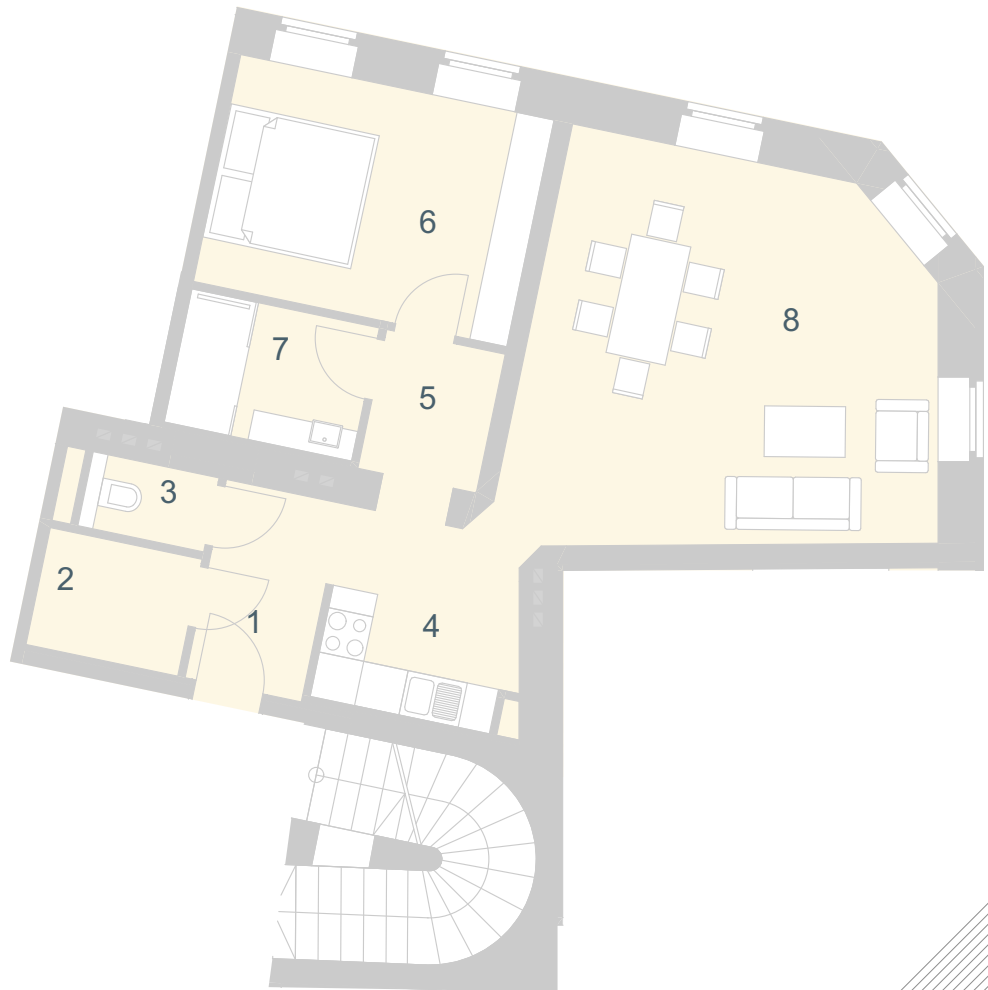

Geblergasse 101
1170 Wien

TOP 6

Wohnnutzfläche: 62,66 m²

1	Vorraum	4,2 m ²
2	Abstellraum	3,24 m ²
3	WC	1,5 m ²
4	Küche	6,31 m ²

5	Vorraum	3 m ²
6	Zimmer	12,97 m ²
7	Bad	4,56 m ²
8	Zimmer	26,88 m ²