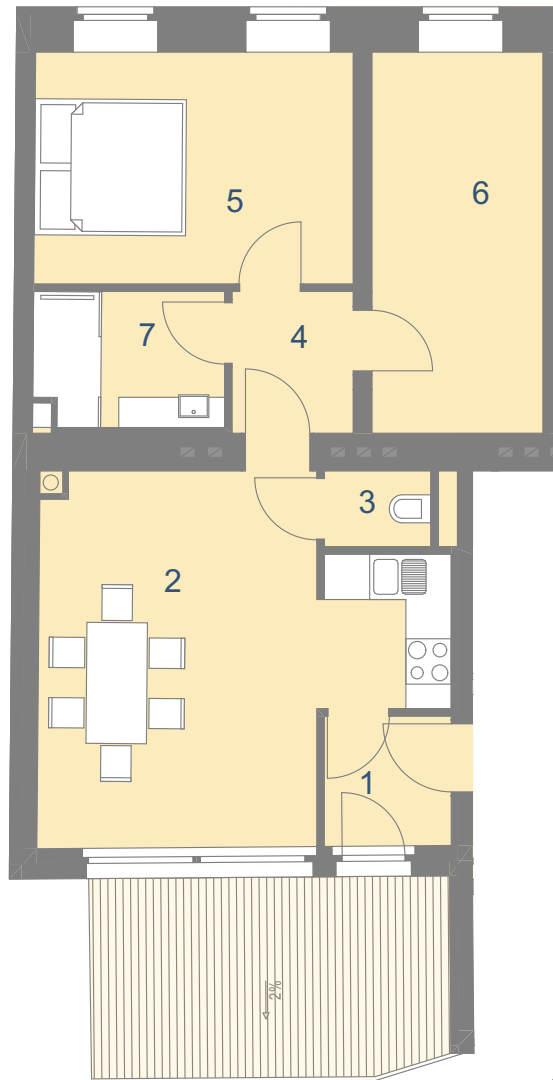

Geblergasse 101
1170 Wien

TOP 5

Wohnnutzfläche: 57,80 m²
Terrasse : 11,98 m²

1	Vorraum	2,88 m ²
2	Wohnküche	21,78 m ²
3	WC	1,41m ²
4	Vorraum	3 m ²

5	Zimmer	12,91 m ²
6	Zimmer	11,39 m ²
7	Bad	4,43 m ²