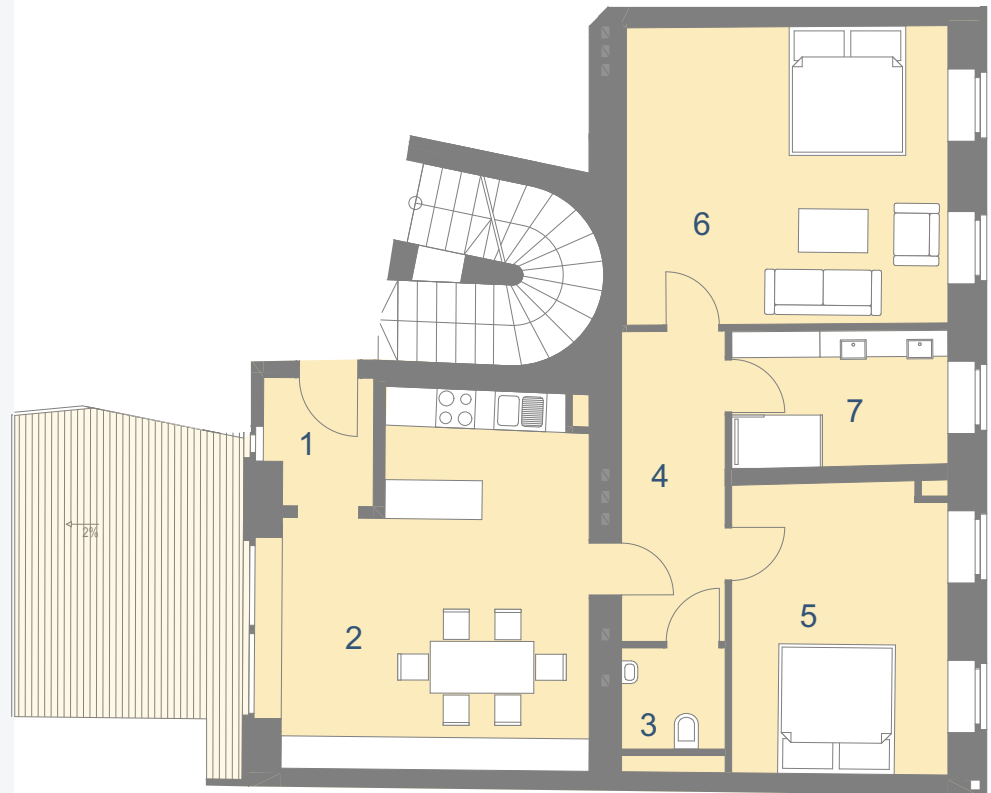

Geblergasse 101
1170 Wien

TOP 4

Wohnnutzfläche: 82,45 m²
Terrasse + Loggia: 12,88 + 3,29 m²

1	Vorraum	3,16 m ²	5	Zimmer	14,48 m ²
2	Wohnküche	24,46 m ²	6	Zimmer	22,79 m ²
3	WC	2,5 m ²	7	Bad	7,03 m ²
4	Vorraum	7,66 m ²			