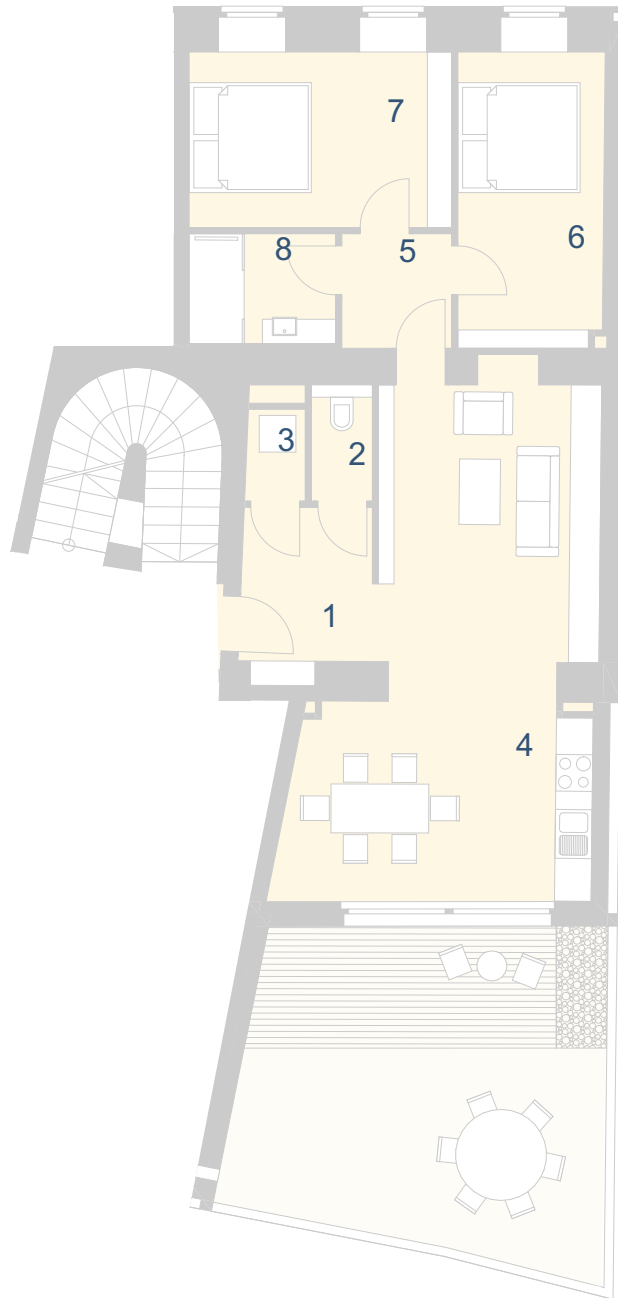

## TOP 3

Wohnnutzfläche: 72,99 m<sup>2</sup>  
Terrasse + Garten: 9,82+19,22 m<sup>2</sup>

1	Vorraum	5,42 m <sup>2</sup>
2	WC	1,7 m <sup>2</sup>
3	Abstellraum	1,45 m <sup>2</sup>
4	Wohnküche	32,85 m <sup>2</sup>

5	Vorraum	3,38 m <sup>2</sup>
6	Zimmer	11,51 m <sup>2</sup>
7	Zimmer	12,36 m <sup>2</sup>
8	Bad	4,32 m <sup>2</sup>