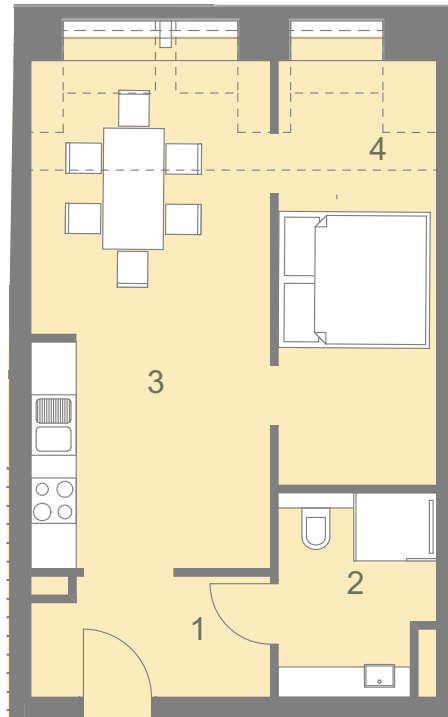

## TOP 17

Wohnnutzfläche: 43,07 m<sup>2</sup>

1	Vorraum	4,87 m <sup>2</sup>
2	Bad / WC	5,13 m <sup>2</sup>
3	Wohnküche	21,28 m <sup>2</sup>
4	Zimmer	11,79 m <sup>2</sup>