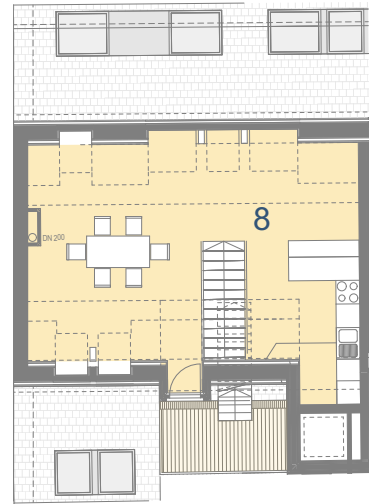

Geblergasse 101
1170 Wien

1. Dachgeschoss

2. Dachgeschoss

Dachterrasse

TOP 16

Wohnnutzfläche:
Balkon+Terrasse

110,93 m²
5,28+ 26,70 m²

1	Vorraum	11,68 m ²
2	WC	1,8 m ²
3	Zimmer	10,2 m ²
4	Zimmer	12,13 m ²

5	Zimmer	9,95 m ²
6	Bad	5,49 m ²
7	Abstellraum	4,35 m ²
8	Wohnküche	55,33 m ²