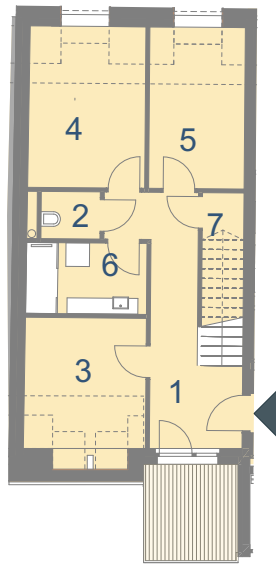

Geblergasse 101
1170 Wien

1. Dachgeschoss

2. Dachgeschoss

Dachterrasse

TOP 16

Wohnnutzfläche:
Balkon+Terrasse

110,93 m²
5,28+ 26,70 m²

1	Vorraum	11,68 m ²
2	WC	1,8 m ²
3	Zimmer	10,2 m ²
4	Zimmer	12,13 m ²

5	Zimmer	9,95 m ²
6	Bad	5,49 m ²
7	Abstellraum	4,35 m ²
8	Wohnküche	55,33 m ²