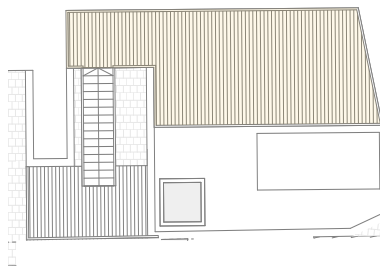

Geblergasse 101
1170 Wien

1. Dachgeschoss

2. Dachgeschoss

Dachterrasse

TOP 16

Wohnnutzfläche:
Balkon+Terrasse

110,93 m²
5,28+ 26,70 m²

1	Vorraum	11,68 m ²
2	WC	1,8 m ²
3	Zimmer	10,2 m ²
4	Zimmer	12,13 m ²

5	Zimmer	9,95 m ²
6	Bad	5,49 m ²
7	Abstellraum	4,35 m ²
8	Wohnküche	55,33 m ²