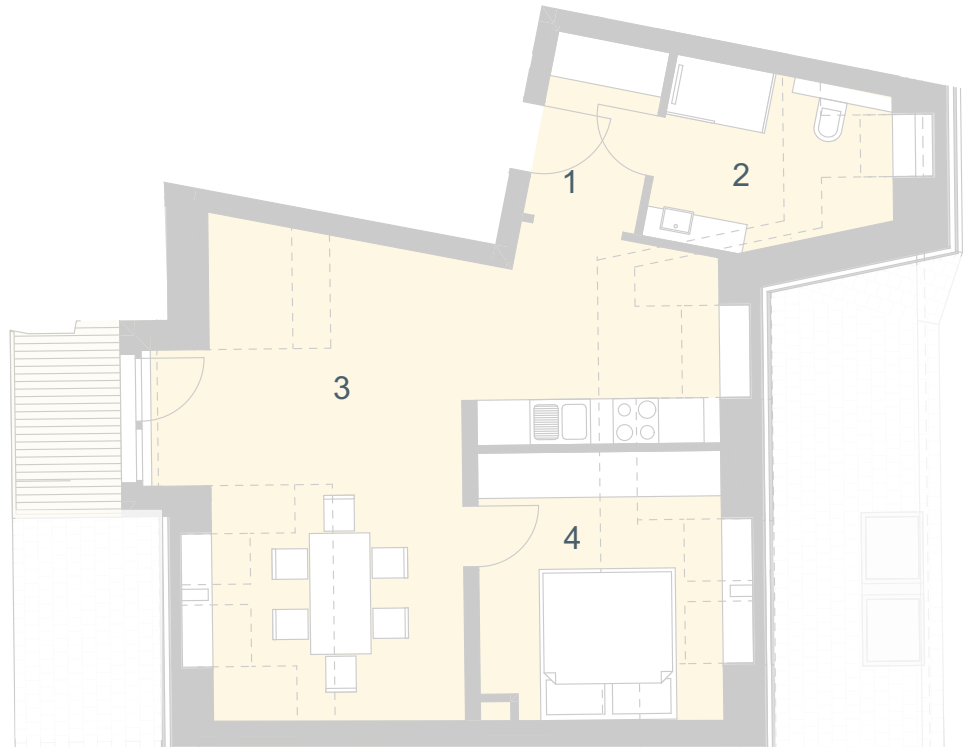

## TOP 15

Wohnnutzfläche: 61,04 m<sup>2</sup>  
Terrasse: 3,77 m<sup>2</sup>

1	Vorraum	3,68 m <sup>2</sup>
2	Bad / WC	6,8 m <sup>2</sup>
3	Wohnküche	36,82 m <sup>2</sup>
4	Zimmer	13,74 m <sup>2</sup>