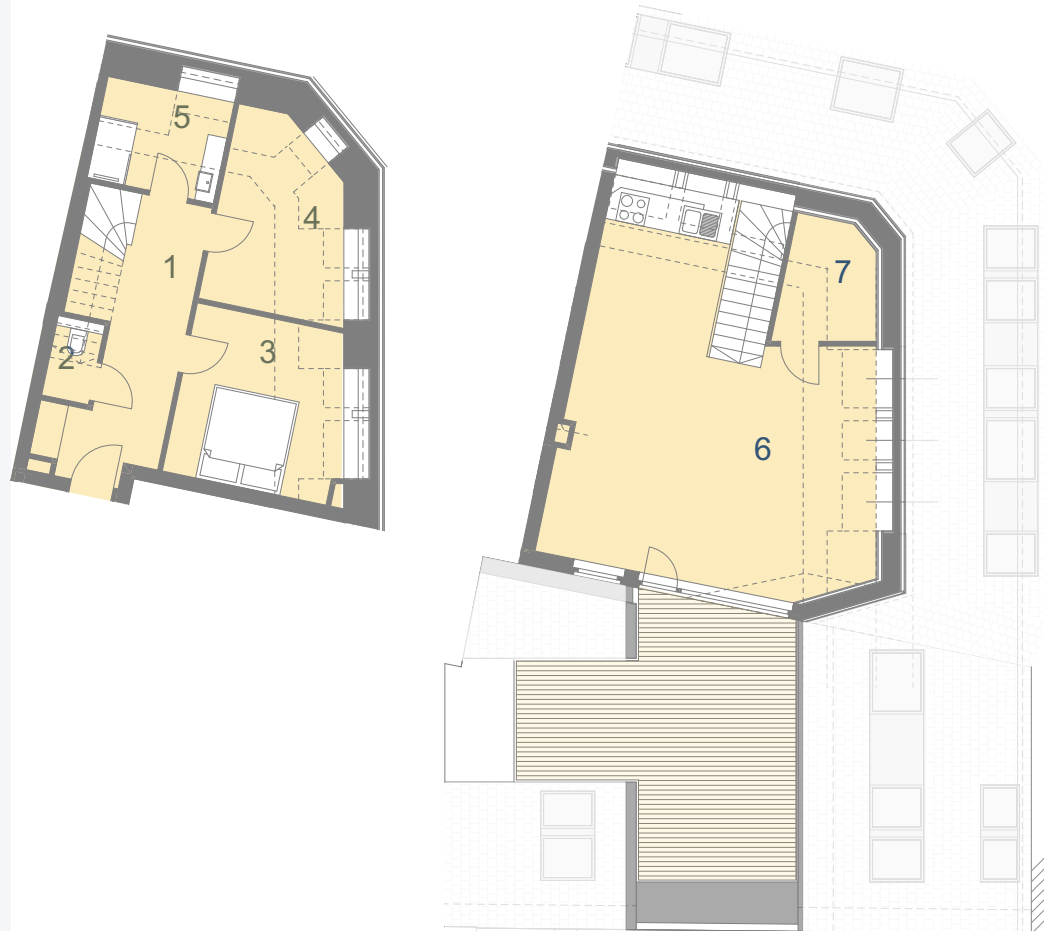

## TOP 14

Wohnnutzfläche: 99,87 m<sup>2</sup>  
Terrasse: 25,50 m<sup>2</sup>

1	Vorraum	13,64 m <sup>2</sup>
2	WC	1,7 m <sup>2</sup>
3	Zimmer	12,45 m <sup>2</sup>
4	Zimmer	10,46 m <sup>2</sup>

5	Bad	5,84 m <sup>2</sup>
6	Wohnküche	47,53 m <sup>2</sup>
7	Abstellraum	8,25 m <sup>2</sup>