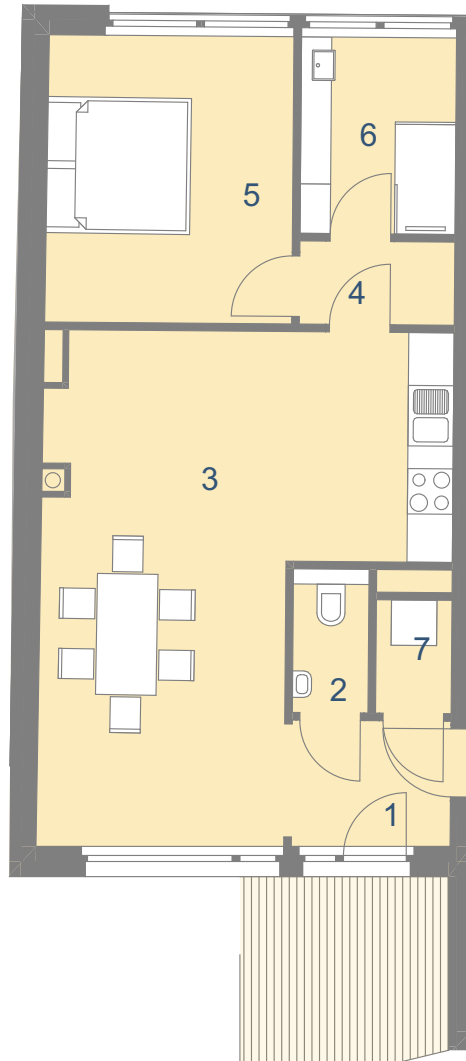

Geblergasse 101
1170 Wien

TOP 12

Wohnnutzfläche: 55,06 m²
Terrasse : 6,98 m²

1	Vorraum	3,49 m ²
2	WC	1,7 m ²
3	Wohnküche	28,42 m ²
4	Vorraum	2,26 m ²

5	Zimmer	12,36 m ²
6	Bad	5,33 m ²
7	Abstellraum	1,5 m ²