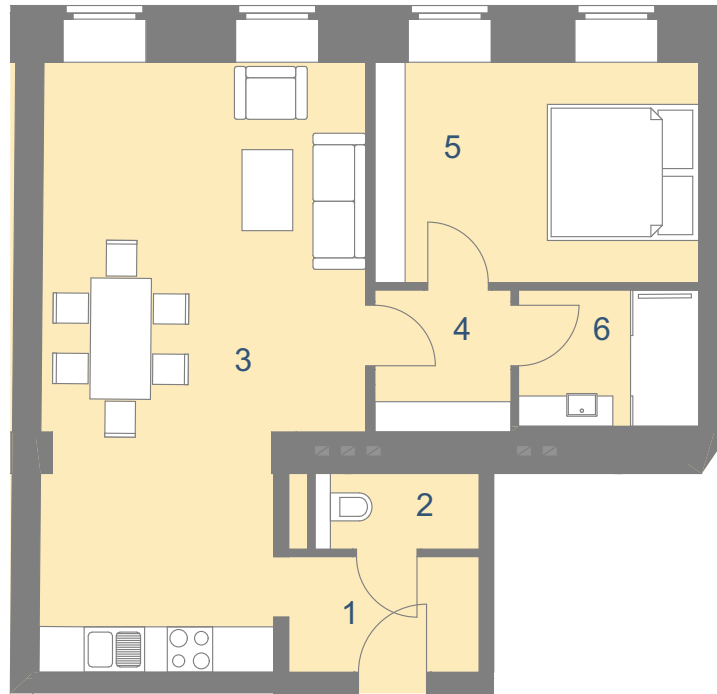

Geblergasse 101
1170 Wien

TOP 1

Wohnnutzfläche: 55,04 m²

1	Vorraum	3,85 m ²
2	WC	1,97 m ²
3	Wohnküche	29,07 m ²
4	Vorraum	3,38m ²

5	Zimmer	12,48 m ²
6	Bad	4,29 m ²